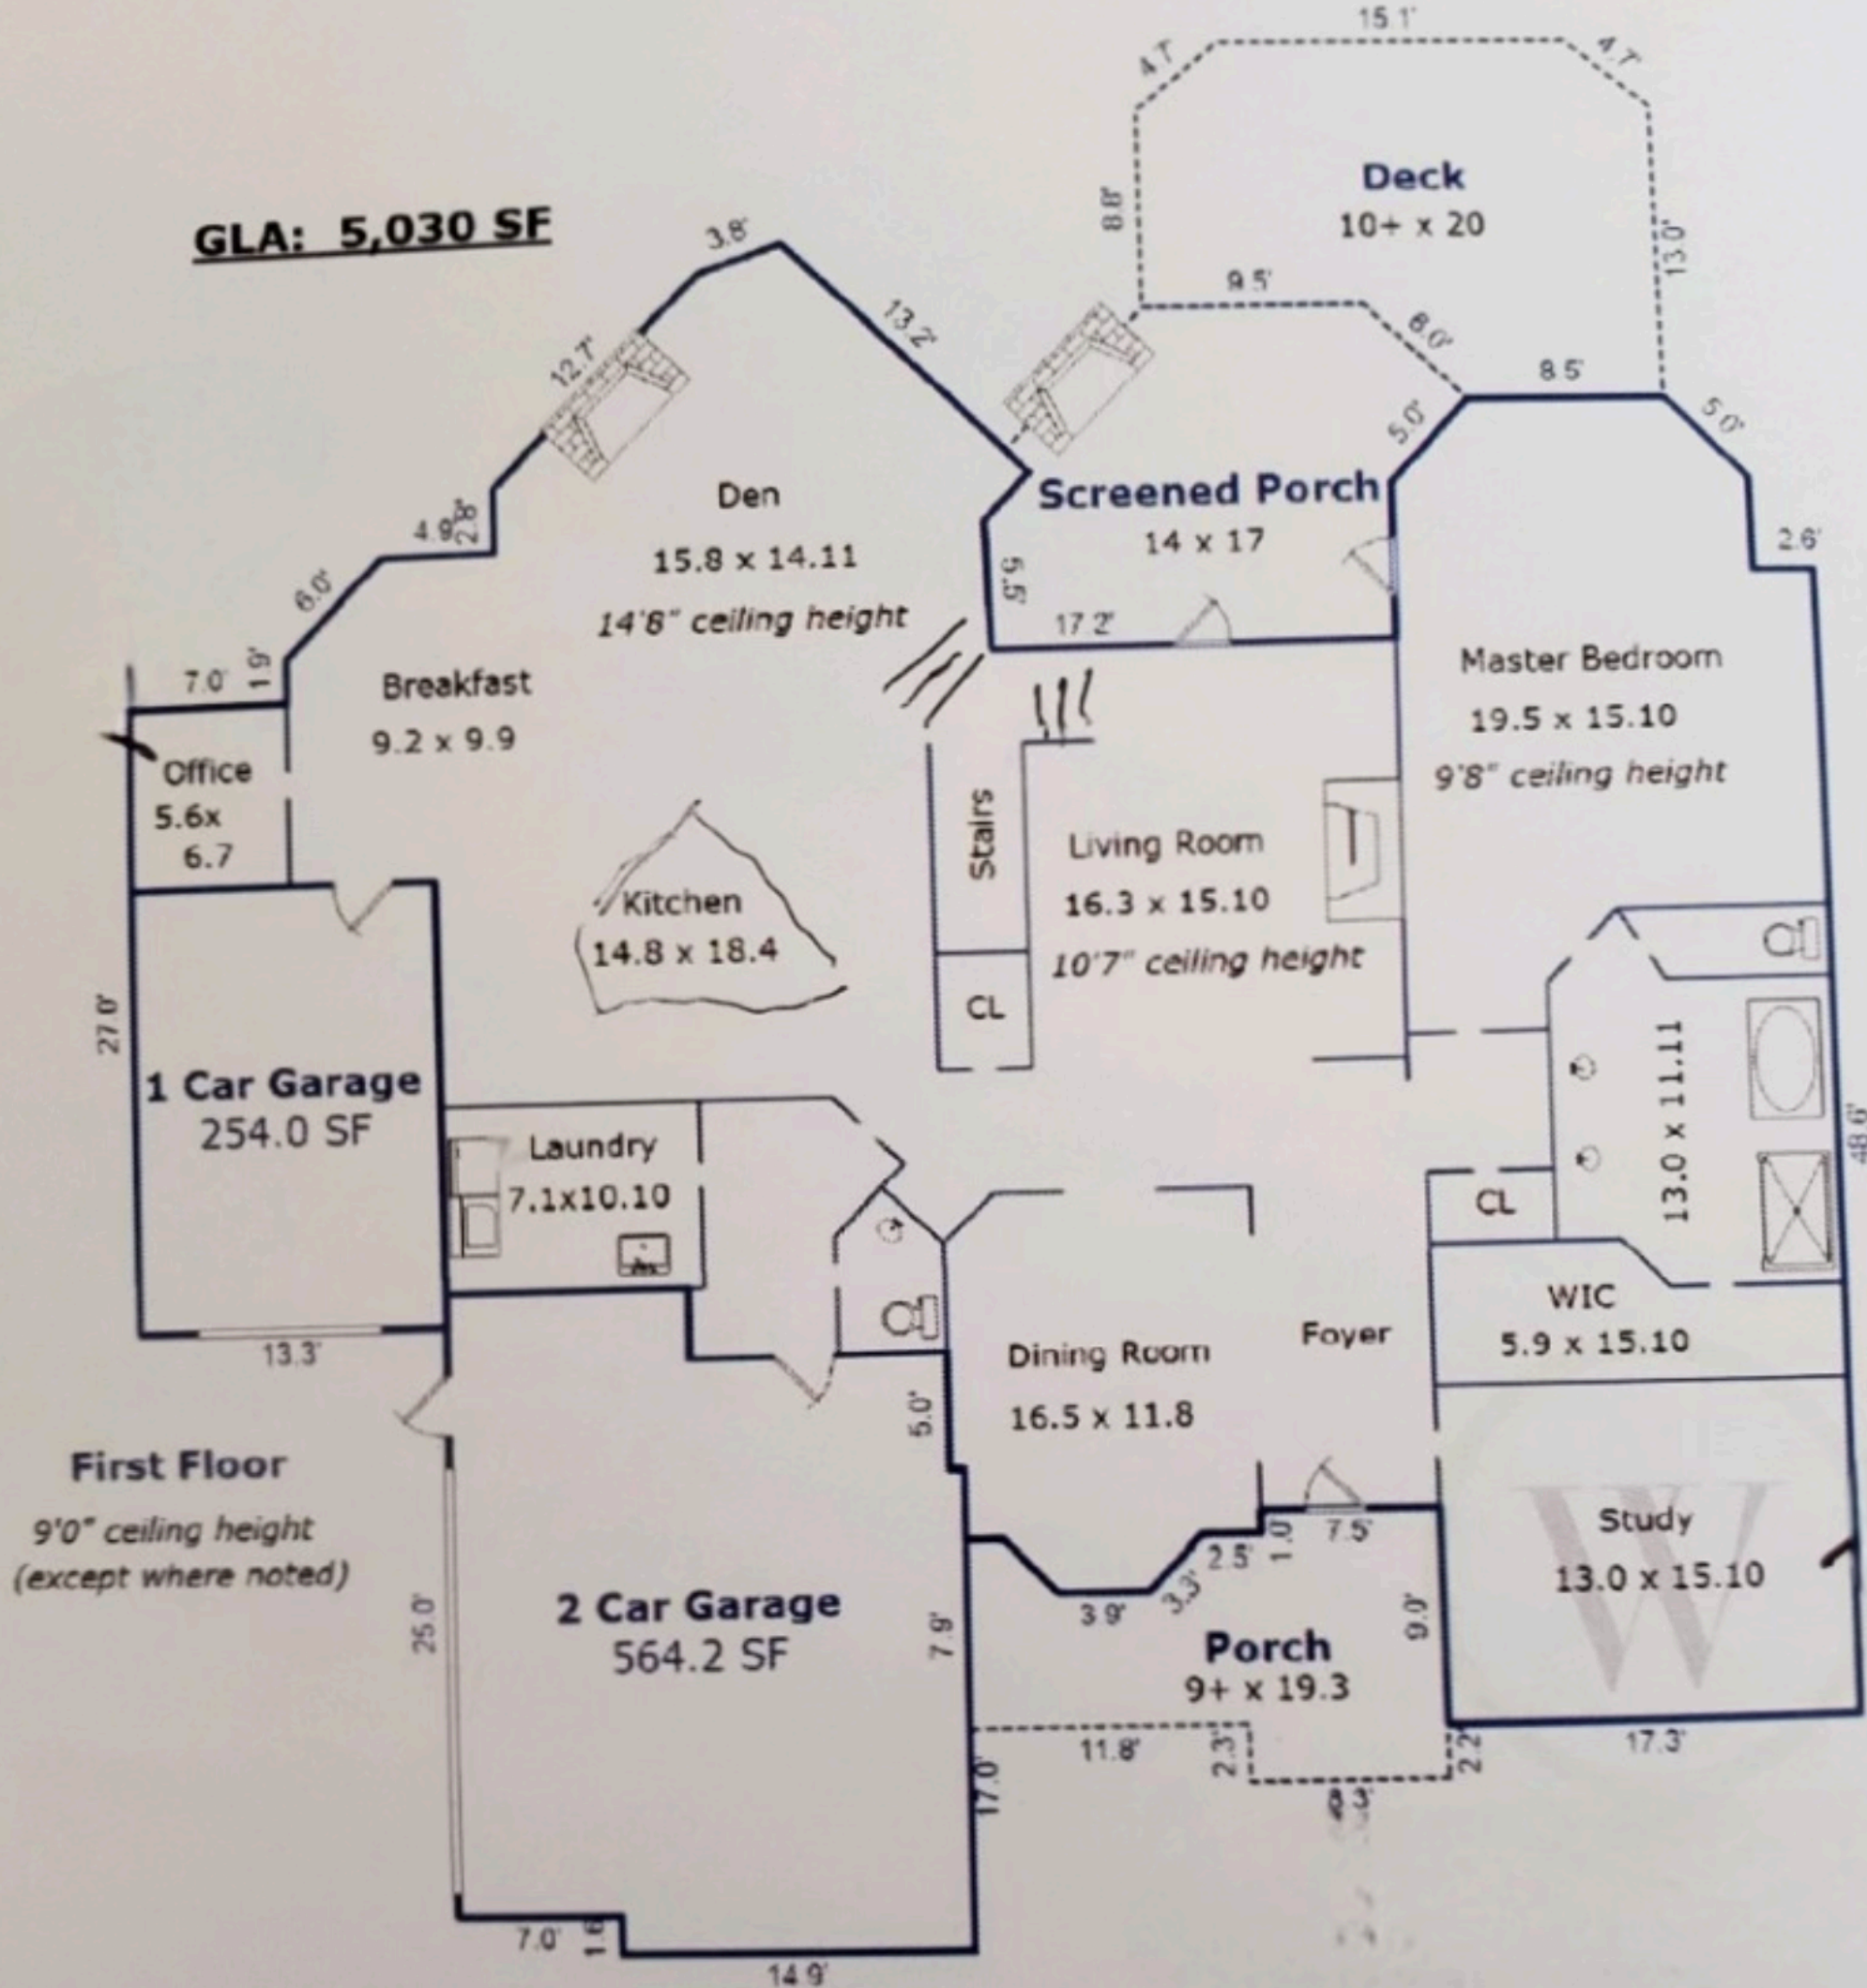

**GLA: 5,030 SF**

**Second Floor**  
9'0" ceiling height